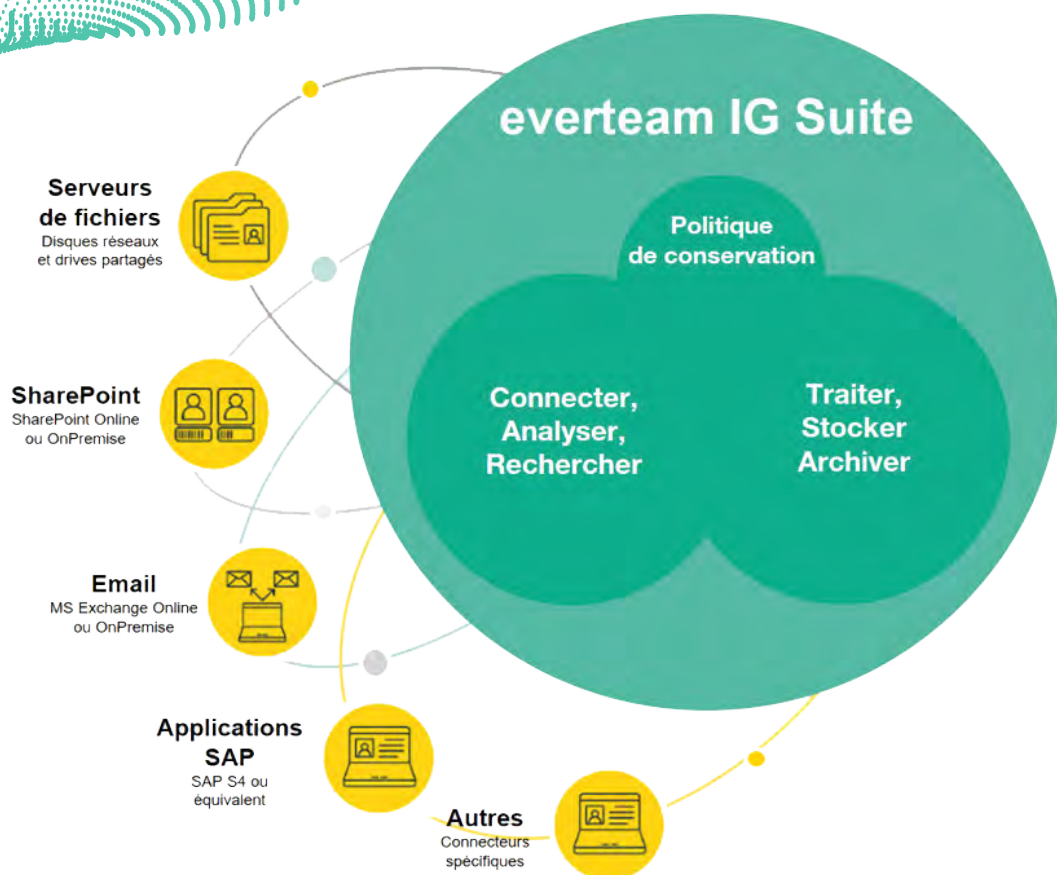

Pour répondre à ces enjeux, Everteam propose une offre logicielle unique, dénommée **everteam IG Suite** permettant de :

- **se connecter** à l'ensemble de vos silos d'information
- **analyser, enrichir** les métadonnées liées à vos contenus
- **nettoyer et classer** vos contenus
- **piloter** les cycles de vie et de conservation de vos contenus
- **archiver** vos contenus et gérer le processus d'élimination

Une réponse à l'ensemble de vos besoins

everteam IG suite

la suite logicielle pour une gouvernance globale de l'information

Déployer uniquement les modules logiciels dont vous avez besoin

L'offre **everteam IG Suite** peut être déployée de manière progressive au travers d'un pack de logiciels complémentaires permettant de **combiner l'analyse intelligente de contenu et la gestion du cycle de vie jusqu'à l'archivage**. Ces modules logiciels fournissent à votre organisation une **solution complète de gouvernance de l'information durant tout son cycle de vie**. Grâce à ses connecteurs, ses fonctionnalités d'analyse de données et d'intelligence artificielle intégrées, l'offre **everteam IG Suite** associe des capacités puissantes et une interface utilisateur intuitive. Ainsi, il devient possible d'**auditer** vos silos documentaires, d'**améliorer la recherche** d'information, d'**assainir** les volumes, de **réduire les risques et/ou les coûts** ou encore d'identifier et **piloter le cycle de vie jusqu'à l'archivage** des documents engageants.

everteam IG suite

la suite logicielle unique et modulaire pour couvrir l'ensemble de vos besoins

Avec **everteam IG Suite**, vous disposez d'une gamme de modules logiciels complémentaires :

everteam.Search & Explore : La solution d'audit et de recherche multi-sources